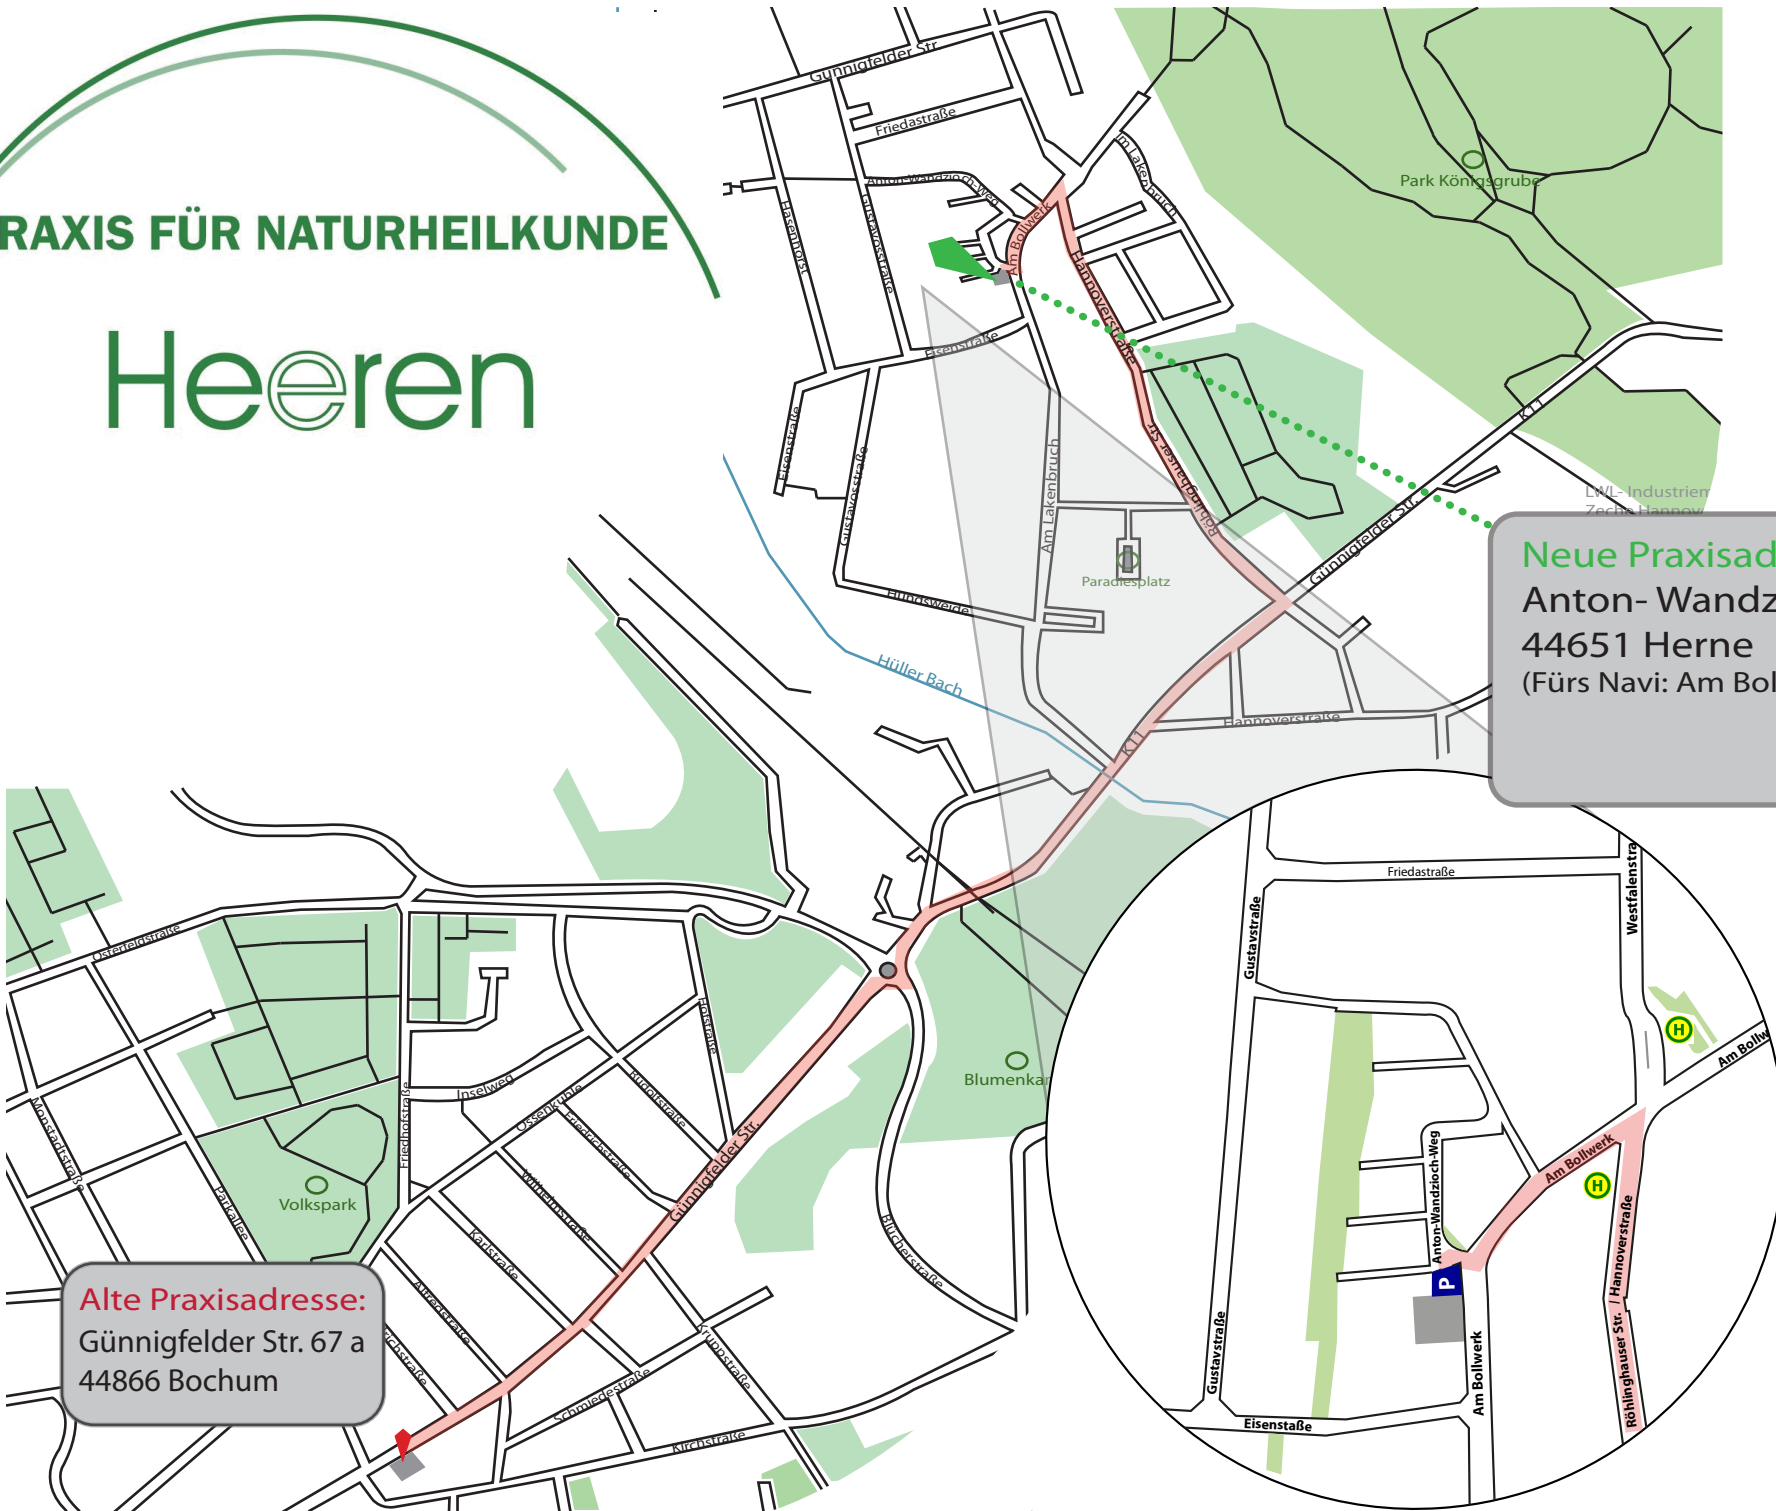

PRAXIS FÜR NATURHEILKUNDE

Heeren

Neue Praxisadresse:
Anton- Wandzioch-Weg1
44651 Herne
(Fürs Navi: Am Bollwerk 30)

Alte Praxisadresse:
Günnigfelder Str. 67 a
44866 Bochum